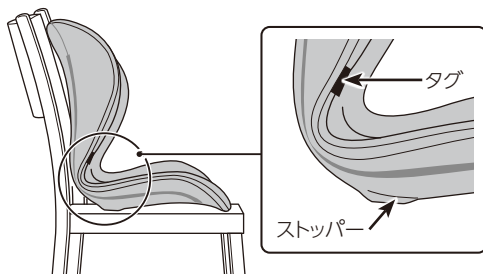

基本的な使用方法

次のような状況では使用しないでください。
ケガや破損などのおそれがあります。

- 背もたれのない椅子や、不安定な椅子

- 座面が本品より小さい椅子

- 座ると著しく沈む椅子やソファ

- 車や電車、飛行機など乗り物の座席

- 本品に座ったときに足が地面に着かない椅子

- ロッキングチェア、傷みが激しい椅子、マッサージチェア、厚めのクッションなどの上
- 床、畳、フローリングなどの椅子以外の場所

- ソファや椅子などの材質によっては色移りするおそれがあります。本品が不安定にならない程度の布などを敷いた上で本品を使用してください。

次のような場所での使用をおすすめします。

ダイニングチェア

座面が固めで沈み込みにくいソファ

オフィスチェア

ご使用方法

ご使用の 目安

- 使いはじめは15分を目安に短い時間からお試ください。
- ヒップサイズが110cm前後、またはそれ以上の方は商品本来の機能が果たせない場合があります(製品の品質上は問題ありません)。

1

ストッパーを下にして、バックカーブが椅子の背もたれにつくように、本品を置きます

- 座った時、タグが右側になるように置いてください。
ソファ等で使用する時は、お好みで位置を調整してください。

2

本品座面の両サイドを支えながら、深く腰かけます。

- お尻と背もたれの間に隙間ができないようにゆっくりと腰かけてください。
- 本品と座面との間に手を挟まないようご注意ください。
- 勢いよく座ると背もたれに体重がかかりすぎ、後ろに倒れるおそれがあります。
- 着用している衣服の材質によっては、若干滑りを感じる場合がありますので、ご注意ください。