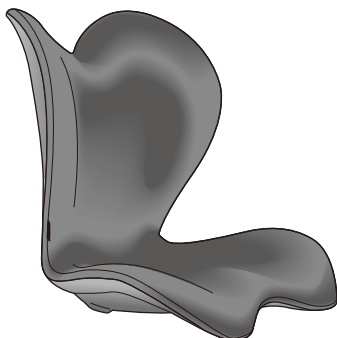

Style ELEGANT

取扱説明書

このたびは、「スタイルエレガント」をお買い上げいただき、誠にありがとうございます。

本品は座り姿勢をサポートする商品です。

取扱説明書をよくお読みのうえ、正しく安全にお使いください。

この取扱説明書には保証書がついています。「お買い上げ日、販売店名」などの記入を必ず確かめ、よくお読みになられたあとも大切に保管してください。

株式会社MTG

〒453-0041 愛知県名古屋市中村区本陣通4丁目13番 MTG第2HIKARIビル