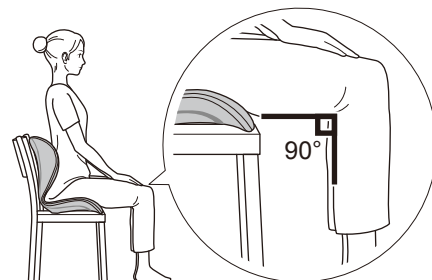

- ソファや椅子などの材質によっては色移りするおそれがあります。本品が不安定にならない程度の布などを敷いた上で本品を使用してください。

次のような場所での使用をおすすめします。

ダイニングチェア

座面が固めで沈み込みにくいソファ

オフィスチェア

ご使用方法

ご使用の 目安

- 使いはじめは15分を目安に短い時間からお試ください。
- ヒップサイズが110cm前後、またはそれ以上の方は商品本来の機能が果たせない場合があります(製品の品質上は問題ありません)。

1

ストッパーを下にして、バックカーブが椅子の背もたれにつくように、本品を置きます

- 座った時、タグが右側になるように置いてください。
ソファ等で使用する時は、お好みで位置を調整してください。

2

本品座面の両サイドを支えながら、深く腰かけます。

- お尻と背もたれの間に隙間ができないようにゆっくりと腰かけてください。
- 本品と座面との間に手を挟まないようご注意ください。
- 勢いよく座ると背もたれに体重がかかりすぎ、後ろに倒れるおそれがあります。
- 着用している衣服の材質によっては、若干滑りを感じる場合がありますので、ご注意ください。

おすすめの姿勢

膝の角度が90度になるように足の裏をしっかり床につけて座ってください。

お手入れ方法

汚れた場合は、以下の方法でお手入れしてください。

- 水で濡らして固く絞ったタオルなどの布で、優しく叩くように汚れを拭き取り、風通しの良い日陰で自然乾燥させます。
 - それでも汚れが落ちない場合は、以下の方法でお手入れしてください。
1. 3～5%に希釈した中性洗剤液に浸した布をよく絞り、優しく叩くように汚れを拭き取ってください。
 2. その後、水もしくはぬるま湯に浸してかたく絞った布で叩くように拭き、風通しの良い日陰で自然乾燥させてください。