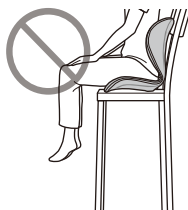

基本的な使用方法

次のような状況では使用しないでください。
ケガや破損などのおそれがあります。

- 背もたれのない椅子や、不安定な椅子

- 座面が本品より小さい椅子

- 座ると著しく沈む椅子やソファ

- 車や電車、飛行機など乗り物の座席

- 本品に座ったときに足が地面に着かない椅子

- ロッキングチェア、傷みが激しい椅子、マッサージチェア、厚めのクッションなどの上
- 床、畳、フローリングなどの椅子以外の場所

- ソファや椅子などの材質によっては色移りするおそれがあります。本品が不安定にならない程度の布などを敷いた上で本品を使用してください。

次のような場所での使用をおすすめします。

ダイニングチェア

座面が固めで沈み込みにくいソファ

オフィスチェア

ご使用方法

ご使用の 目安

- 使いはじめは15分を目安に短い時間からお試ください。
- ヒップサイズが110cm前後、またはそれ以上の方は商品本来の機能が果たせない場合があります(製品の品質上は問題ありません)。

1

ストッパーを下にして、バックカーブが椅子の背もたれにつくように、本品を置きます

- 座った時、タグが右側になるように置いてください。
ソファ等で使用する時は、お好みで位置を調整してください。

2

本品座面の両サイドを支えながら、深く腰かけます。

- お尻と背もたれの間に隙間ができないようにゆっくりと腰かけてください。
- 本品と座面との間に手を挟まないようご注意ください。
- 勢いよく座ると背もたれに体重がかかりすぎ、後ろに倒れるおそれがあります。
- 着用している衣服の材質によっては、若干滑りを感じる場合がありますので、ご注意ください。