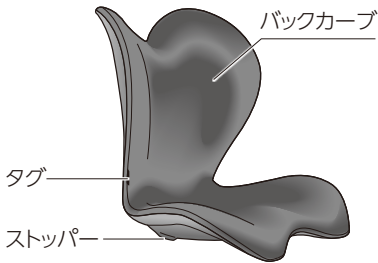

⚠️ 注意

次の注意事項を守って使用してください。
事故やケガ、破損、汚れなどのおそれがあります。

- 本品の上で立ち上がった
  り、本品を逆さにして
  使用したりしないでく
  ださい。

- 故意に曲げないで
  ください。

- 本品の背もたれに座るなど、背もたれ
  に強い負荷を掛けしないでください。本
  品が自立しなくなるおそれがあります。

- 本来の用途目的以外では使用しないでください。
- 高温の場所や火気の近くで使用しないでください。
- 小さなお子様、ペットには使用させないでください。
- 本品が破損していたり、生地が破れたりした状態では使用しないでください。
- 分解や修理、改造などをしないでください。
- 本品を移動するときは、持ち上げて運んでください。引きずると床に傷がついたり、破損したりする原因になります。また持ち運ぶときには、落とさないように十分注意してください。

各部の名称・付属品

付属品

取扱説明書(本書) 1冊

- 製造工程上、シワなどが発生することがありますが、異常ではありません。
- 本品は時間経過や温度変化により、変色、形状や硬度の変化が発生する場合がありますが、使用上問題はございません。

使用上のご注意

- 使用中に痛み、かゆみ、かぶれなどの異常が現れたときは使用を中止してください。そのまま使用続けると、症状が悪化するおそれがあります。
- 長時間の同じ座り姿勢は、静脈血栓塞栓症（エコノミークラス症候群）の発症リスクを高めます。1時間に一度は身体を軽く動かしてください。
- 本品に使用されている起毛素材は押し当てなどの圧力に弱いため、引っかいたり細い物を強く押し当てたりしないでください。繊維の倒れや押し当て跡が付くおそれがあります。
- 本品は摩擦により、他のものに色移りしたり、シミがでかたりするおそれがあります。特に衣服などが濡れているときは、色移りしやすいので使用しないでください。
- 生地をはがさないでください。
- 剥がれるおそれがありますので本品の合わせ目をなるべく触らないでください。
- お尻のポケットに物を入れたり、腰回りにアクセサリーなどをつけたりしたまま使用しないでください。突起物などにより生地が傷ついたり、裂けたりするおそれがあります。
- 座った際に違和感を感じる場合はご使用をお控えください。
- 長期間の使用により毛の抜け落ちや、生地の擦れが起きることがあります。
- 本品は継続して使用することで、身体とのなじみにより、形状が若干変化することがありますが、不良ではありません。