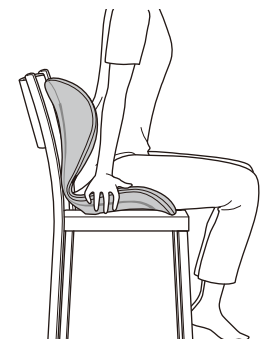

基本的な使用方法

次のような状況では使用しないでください。
ケガや破損などのおそれがあります。

- 背もたれのない椅子や、不安定な椅子

- 座面が本品より小さい椅子

- 座ると著しく沈む椅子やソファ

- 車や電車、飛行機など乗り物の座席

- 本品に座ったときに足が地面に着かない椅子

- ロッキングチェア、傷みが激しい椅子、マッサージチェア、厚めのクッションなどの上
- 床、畳、フローリングなどの椅子以外の場所

- ソファや椅子などの材質によっては色移りするおそれがあります。本品が不安定にならない程度の布などを敷いた上で本品を使用してください。

次のような場所での使用をおすすめします。

ダイニングチェア

座面が固めで沈み込みにくいソファ

オフィスチェア

ご使用方法

ご使用の 目安

- 使いはじめは15分を目安に短い時間からお試ください。
- ヒップサイズが110cm前後、またはそれ以上の方は商品本来の機能が果たせない場合があります(製品の品質上は問題ありません)。

1

ストッパーを下にして、バックカーブが椅子の背もたれにつくように、本品を置きます

- 座った時、タグが右側になるように置いてください。
ソファ等で使用する時は、お好みで位置を調整してください。

2

本品座面の両サイドを支えながら、深く腰かけます。

- お尻と背もたれの間に隙間ができないようにゆっくりと腰かけてください。
- 本品と座面との間に手を挟まないようご注意ください。
- 勢いよく座ると背もたれに体重がかかりすぎ、後ろに倒れるおそれがあります。
- 着用している衣服の材質によっては、若干滑りを感じる場合がありますので、ご注意ください。

おすすめの姿勢

膝の角度が90度になるように足の裏をしっかり床につけて座ってください。

お手入れ方法

汚れた場合は、以下の方法でお手入れしてください。

- 水で濡らして固く絞ったタオルなどの布で、優しく叩くように汚れを拭き取り、風通しの良い日陰で自然乾燥させます。
 - それでも汚れが落ちない場合は、以下の方法でお手入れしてください。
1. 3～5%に希釈した中性洗剤液に浸した布をよく絞り、優しく叩くように汚れを拭き取ってください。
 2. その後、水もしくはぬるま湯に浸してかたく絞った布で叩くように拭き、風通しの良い日陰で自然乾燥させてください。