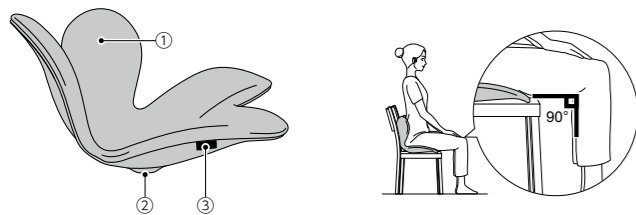

Style Standard

スタイルスタンダード 取扱説明書 / Style Standard Instruction Manual

Style Standard 使用説明書 / Style Standard 사용설명서

① バックカーブ

② ストッパー

ストッパーがある面を椅子の座面(または床など)に向けて使用してください。

③ タグ

① Back curve

② Stopper

Use the product with the surface that has the stopper facing down towards the seat of the chair (or the floor, etc.).

③ Tag

• 使いはじめは15分を目安に短い時間からお試ください。

• 膝の角度が90度になるように足の裏をしっかりと床につけて座ってください。

• When first using the product, start with short periods (15 minutes or so).

• Sit with the soles of your feet planted firmly on the floor and your knees at a 90 degree angle.

YSAV1J01IM00_ASML4W

使用目的：本品は座り姿勢をサポートする商品です。

⚠️ 安全上のご注意

次のような方は使用しないでください。

- 小さなお子様
- 身体の不自由な方
- 飲酒している方
- 意識がもうろうとしている方