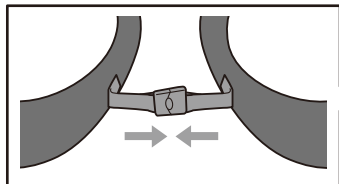

装着のしかた

1

バックパッドを背中側の腰(骨盤)のあたりに当てる。

- 本品には表裏、上下があります。バックパッドのロゴを外側に向け、正しい向きで装着してください。

2

椅子に座り、バックルを留める。

- バンドのねじれがあれば直してください。

3

左右両方のバンドの輪に手を入れる。

4

軽く身体を前へ倒し、手の甲側でバンドを押すように伸ばして、バンドを両脚の膝関節より下側へ引っかける。

- 膝関節にバンドを引っ掛けないでください。脚のしびれ等の原因になります。
- 片脚ずつ引っかけるとバックパッドがずれやすいため、なるべく両脚同時に引っかけてください。

取り外しかた

1

片手でバックル部分を押さえながら、バンドを片脚ずつゆっくり外す。

2

バックルを外す。

保管のしかた

火気のそばや高温多湿な場所、直射日光を避けて保管してください。直射日光に当てると色褪せなどの原因になります。

保管するときの注意

- 小さなお子様やペットの手の届かないところに保管してください。
- 長期保管時は、折りたたんだまま重いものをのせないでください。へたりやシワの原因になります。

製品仕様

商品名	Style BX Loop(スタイルビーエックスループ)
品番	Mサイズ : YS-AG03M Lサイズ : YS-AG03L
サイズ (身長)	Mサイズ : 146 ~ 166cm Lサイズ : 162 ~ 182cm
材質	本体 : ナイロン、ポリエステル、ポリウレタン、合成樹脂、天然ゴム パーツ : POM樹脂
生産国	中国