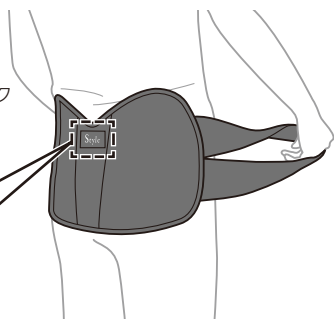

装着するとき

- 指定部位以外には使用しないでください。
- 必ず、サイズのあったものを使用してください。サイズがあわない場合は、無理に使用しないでください。
- 素肌に直接装着しないでください。ただし、メッシュ地のような生地の肌着の上に装着する場合は不快感を感じる場合がありますのでご注意ください。
- 使用中に気分が悪くなった場合は、ただちに使用を中止してください。
- 長時間の装着により痛みを感じた場合は、使用を中止してください。
- 装着中にズレたり、ねじれたりしたときは、必ず手順どおりに正しく装着しなおしてください。
- 他の類似製品などと併用しないでください。
- 雨天、水場、水気の多い場所では使用しないでください。
- パンツのポケットに物を入れたままで使用しないでください。
- 他の衣類や椅子などこすれると色が移る場合があります。
- 使用後、衣類にしわがつく場合があります。
- 長時間の同じ座り姿勢は、静脈血栓塞栓症(エコノミークラス症候群)の発症リスクを高めます。1時間に一度は本品を外し、身体を軽く動かしてください。

各部のなまえ

お手入れのしかた

汚れなどが付着したり、よれたりした場合は以下の方法で洗濯してください。
そのまま使用し続けると、劣化を早めるおそれがあります。

1. 中性洗剤で手洗い(押し洗い)する。
2. 洗濯後は、絞らずにタオル等で軽く水気を取り、陰干しする。

洗濯するときの注意

- 塩素系漂白剤、酸性洗剤、柔軟剤などは使用しないでください。
- 必ず面ファスナーをとめた状態で洗濯してください。
- 洗濯機やタンブラー乾燥機、アイロンは使用しないでください。
- 製品の特質上、色落ちする場合があります。
他のものと一緒に洗濯しないでください。
- 長時間濡れたままにしておくと、色が落ちたり、形状が崩れるおそれがあります。
洗濯後は、形を整えてすぐに干してください。

装着のしかた

1

バックパッドを背中側の腰(骨盤)のあたりに当てる。

- 本品には表裏、上下があります。バックパッドのロゴを外側に向け、正しい向きで装着してください。

2

椅子に座り、バックルを留める。

- バンドのねじれがあれば直してください。

3