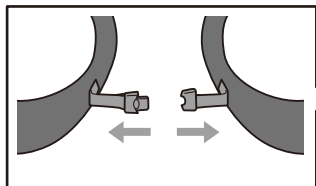

装着のしかた

1

バックパッドを背中側の腰(骨盤)のあたりに当てる。

- 本品には表裏、上下があります。バックパッドのロゴを外側に向け、正しい向きで装着してください。

2

椅子に座り、バックルを留める。

- バンドのねじれがあれば直してください。

3

左右両方のバンドの輪に手を入れる。

4

軽く身体を前へ倒し、手の甲側でバンドを押すように伸ばして、バンドを両脚の膝関節より下側へ引っかける。

- 膝関節にバンドを引っ掛けないでください。脚のしびれ等の原因になります。
- 片脚ずつ引っかけるとバックパッドがずれやすいため、なるべく両脚同時に引っかけてください。

取り外しかた

1

片手でバックル部分を押さえながら、バンドを片脚ずつゆっくり外す。

2

バックルを外す。

保管のしかた

火気のそばや高温多湿な場所、直射日光を避けて保管してください。直射日光に当てると色褪せなどの原因になります。

保管するときの注意

- 小さなお子様やペットの手の届かないところに保管してください。
- 長期保管時は、折りたたんだまま重いものをのせないでください。へたりやシワの原因になります。

製品仕様

商品名	Style BX Loop(スタイルビーエックスループ)
品番	Mサイズ : YS-AG03M Lサイズ : YS-AG03L
サイズ (身長)	Mサイズ : 146 ~ 166cm Lサイズ : 162 ~ 182cm
材質	本体 : ナイロン、ポリエステル、ポリウレタン、合成樹脂、天然ゴム パーツ : POM樹脂
生産国	中国