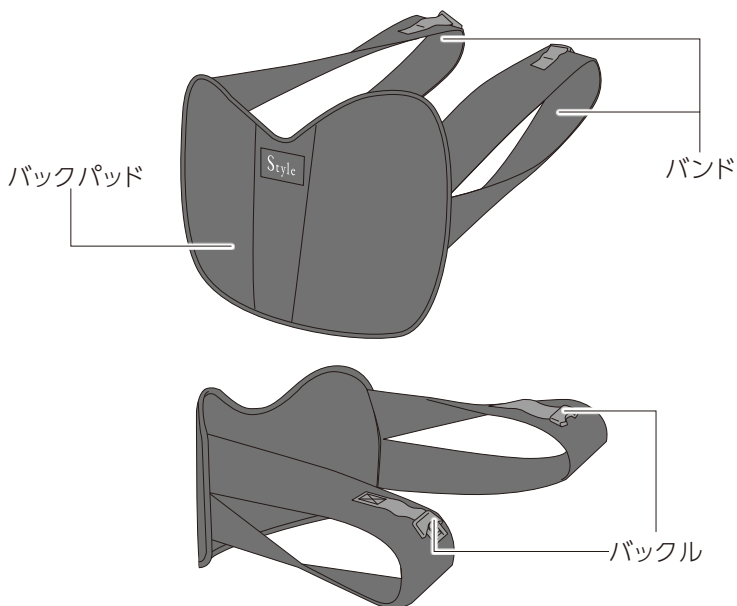

各部のなまえ

お手入れのしかた

汚れなどが付着したり、よれたりした場合は以下の方法で洗濯してください。
そのまま使用し続けると、劣化を早めるおそれがあります。

1. 中性洗剤で手洗い(押し洗い)する。
2. 洗濯後は、絞らずにタオル等で軽く水気を取り、陰干しする。

洗濯するときの注意

- 塩素系漂白剤、酸性洗剤、柔軟剤などは使用しないでください。
- 必ず面ファスナーをとめた状態で洗濯してください。
- 洗濯機やタンブラー乾燥機、アイロンは使用しないでください。
- 製品の特質上、色落ちする場合があります。
  他のものと一緒に洗濯しないでください。
- 長時間濡れたままにしておくと、色が落ちたり、形状が崩れるおそれがあります。
  洗濯後は、形を整えてすぐに干してください。