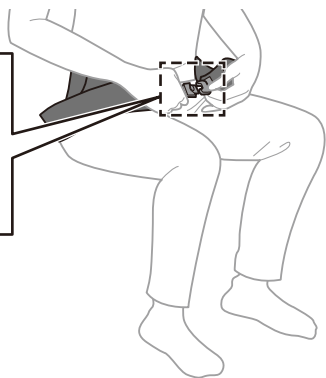

装着のしかた

1

バックパッドを背中側の腰(骨盤)のあたりに当てる。

- 本品には表裏、上下があります。バックパッドのロゴを外側に向け、正しい向きで装着してください。

2

椅子に座り、バックルを留める。

- バンドのねじれがあれば直してください。

3

左右両方のバンドの輪に手を入れる。

4

軽く身体を前へ倒し、手の甲側でバンドを押すように伸ばして、バンドを両脚の膝関節より下側へ引っかける。

- 膝関節にバンドを引っ掛けないでください。脚のしびれ等の原因になります。
- 片脚ずつ引っかけるとバックパッドがずれやすいため、なるべく両脚同時に引っかけてください。

取り外しかた

1

片手でバックル部分を押さえながら、バンドを片脚ずつゆっくり外す。

2

バックルを外す。

保管のしかた

火気のそばや高温多湿な場所、直射日光を避けて保管してください。直射日光に当てると色褪せなどの原因になります。

保管するときの注意

- 小さなお子様やペットの手の届かないところに保管してください。
- 長期保管時は、折りたたんだまま重いものをのせないでください。へたりやシワの原因になります。

製品仕様

商品名	Style BX Loop(スタイルビーエックスループ)
品番	Mサイズ : YS-AG03M Lサイズ : YS-AG03L
サイズ (身長)	Mサイズ : 146 ~ 166cm Lサイズ : 162 ~ 182cm
材質	本体 : ナイロン、ポリエステル、ポリウレタン、合成樹脂、天然ゴム パーツ : POM樹脂
生産国	中国