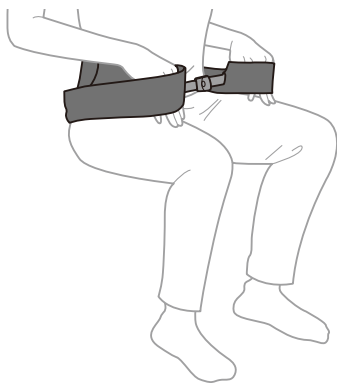

装着のしかた

1

バックパッドを背中側の腰(骨盤)のあたりに当てる。

- 本品には表裏、上下があります。バックパッドのロゴを外側に向け、正しい向きで装着してください。

2

椅子に座り、バックルを留める。

- バンドのねじれがあれば直してください。

3

左右両方のバンドの輪に手を入れる。

4

軽く身体を前へ倒し、手の甲側でバンドを押すように伸ばして、バンドを両脚の膝関節より下側へ引っかける。

- 膝関節にバンドを引っ掛けないでください。脚のしびれ等の原因になります。
- 片脚ずつ引っかけるとバックパッドがずれやすいため、なるべく両脚同時に引っかけてください。

取り外しかた

1

片手でバックル部分を押さえながら、バンドを片脚ずつゆっくり外す。

2