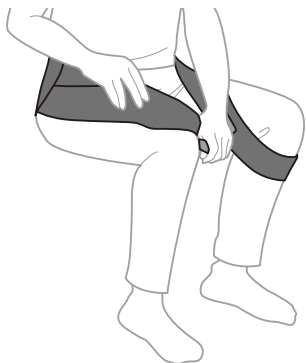

装着のしかた

1

バックパッドを背中側の腰(骨盤)のあたりに当てる。

- 本品には表裏、上下があります。バックパッドのロゴを外側に向け、正しい向きで装着してください。

2

椅子に座り、バックルを留める。

- バンドのねじれがあれば直してください。

3

左右両方のバンドの輪に手を入れる。

4

軽く身体を前へ倒し、手の甲側でバンドを押すように伸ばして、バンドを両脚の膝関節より下側へ引っかける。

- 膝関節にバンドを引っ掛けないでください。脚のしびれ等の原因になります。
- 片脚ずつ引っかけるとバックパッドがずれやすいため、なるべく両脚同時に引っかけてください。

取り外しかた

1

片手でバックル部分を押さえながら、バンドを片脚ずつゆっくり外す。

2

バックルを外す。

保管のしかた

火気のそばや高温多湿な場所、直射日光を避けて保管してください。直射日光に当てると色褪せなどの原因になります。

保管するときの注意

- 小さなお子様やペットの手の届かないところに保管してください。
- 長期保管時は、折りたたんだまま重いものをのせないでください。へたりやシワの原因になります。

製品仕様

商品名	Style BX Loop(スタイルビーエックスループ)
品番	Mサイズ : YS-AG03M Lサイズ : YS-AG03L
サイズ (身長)	Mサイズ : 146 ~ 166cm Lサイズ : 162 ~ 182cm
材質	本体 : ナイロン、ポリエステル、ポリウレタン、合成樹脂、天然ゴム パーツ : POM樹脂
生産国	中国