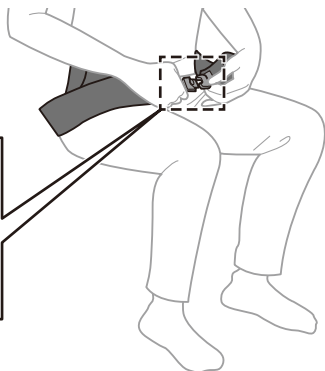

装着のしかた

1

バックパッドを背中側の腰(骨盤)のあたりに当てる。

- 本品には表裏、上下があります。バックパッドのロゴを外側に向け、正しい向きで装着してください。

2

椅子に座り、バックルを留める。

- バンドのねじれがあれば直してください。

3

左右両方のバンドの輪に手を入れる。

4

軽く身体を前へ倒し、手の甲側でバンドを押すように伸ばして、バンドを両脚の膝関節より下側へ引っかける。

- 膝関節にバンドを引っ掛けないでください。脚のしびれ等の原因になります。
- 片脚ずつ引っかけるとバックパッドがずれやすいため、なるべく両脚同時に引っかけてください。

取り外しかた

1

片手でバックル部分を押さえながら、バンドを片脚ずつゆっくり外す。

2

バックルを外す。

保管のしかた

火気のそばや高温多湿な場所、直射日光を避けて保管してください。直射日光に当てると色褪せなどの原因になります。

保管するときの注意

- 小さなお子様やペットの手の届かないところに保管してください。
- 長期保管時は、折りたたんだまま重いものをのせないでください。へたりやシワの原因になります。

製品仕様

商品名	Style BX Loop(スタイルビーエックスループ)
品番	Mサイズ : YS-AG03M Lサイズ : YS-AG03L
サイズ (身長)	Mサイズ : 146 ~ 166cm Lサイズ : 162 ~ 182cm
材質	本体 : ナイロン、ポリエステル、ポリウレタン、合成樹脂、天然ゴム パーツ : POM樹脂
生産国	中国