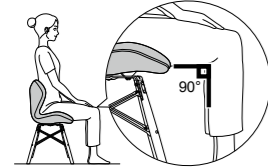

Style Chair

取扱説明書 / Instruction Manual / 使用説明書 / 사용설명서

Style Chair PM

Style Chair EL

Style Chair ST

※イラストはStyle Chair PMです。
* The illustration is of the Style Chair PM.

- 使いはじめは15分を目安に短い時間からお試ください。
- 膝の角度が90度になるように足の裏をしっかりと床につけて座ってください。
- 深く腰掛けて座ってください。
- When first using the product, start with short periods (15 minutes or so).
- Sit with the soles of your feet planted firmly on the floor and your knees at a 90 degree angle.
- Do not sit on the edge of the product.